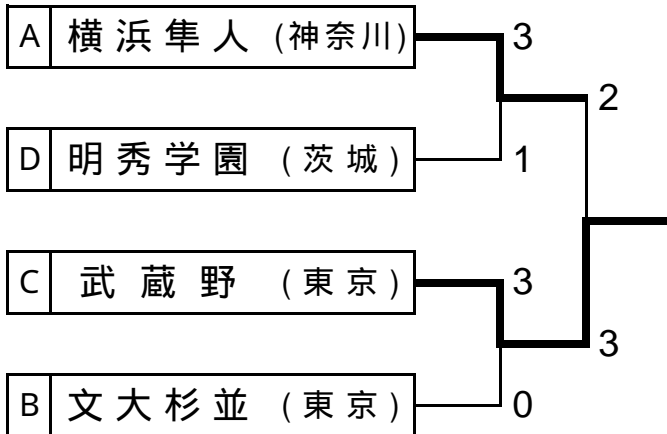

女子 部 順位決定戦

1位トーナメント《1～4位決定》

3位決定戦

2位トーナメント《5～8位決定》

7位決定戦

3位リーグ《9～12位決定》

	樹 徳	真岡女	青藍泰斗	秋草学園	勝敗	勝点	順位
A 樹 徳 (群馬)		× 1 - 3	× 0 - 3	× 0 - 3	0 - 3	3	12
B 真岡女 (栃木)	3 - 1		× 1 - 3	3 - 1	2 - 1	5	10
C 青藍泰斗 (栃木)	3 - 0	3 - 1		3 - 0	3 - 0	6	9
D 秋草学園 (埼玉)	3 - 0	× 1 - 3	× 0 - 3		1 - 2	4	11