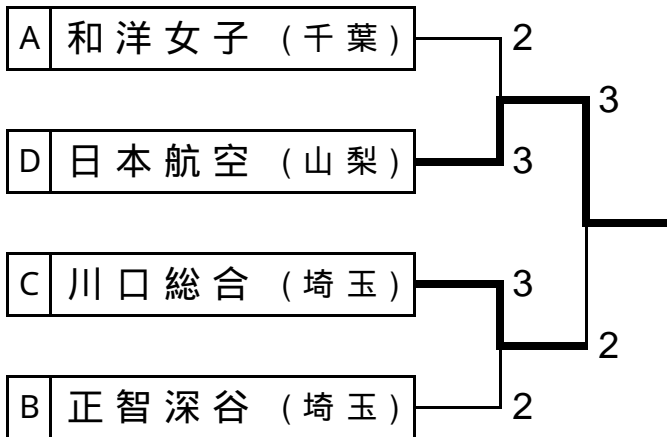

女子 部 順位決定戦

1位トーナメント《1～4位決定》

3位決定戦

2位トーナメント《5～8位決定》

7位決定戦

3位リーグ《9～12位決定》

	樹 徳	真岡女	青藍泰斗	秋草学園	勝敗	勝点	順位
A 樹 徳 (群馬)		× 1 - 3	× 0 - 3	× 0 - 3	0 - 3	3	12
B 真岡女 (栃木)	3 - 1		× 1 - 3	3 - 1	2 - 1	5	10
C 青藍泰斗 (栃木)	3 - 0	3 - 1		3 - 0	3 - 0	6	9
D 秋草学園 (埼玉)	3 - 0	× 1 - 3	× 0 - 3		1 - 2	4	11