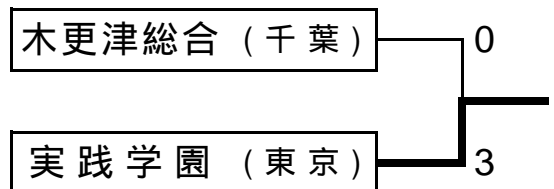

男子 部 順位決定戦

1位トーナメント《1～4位決定》

3位決定戦

2位トーナメント《5～8位決定》

7位決定戦

3位リーグ《9～12位決定》

	慶應義塾	埼玉栄	学館浦安	日本航空	勝敗	勝点	順位
A 慶應義塾 (神奈川)		× 1 - 3	3 - 0	3 - 0	2 - 1	5	10
B 埼玉栄 (埼玉)	3 - 1		3 - 0	3 - 0	3 - 0	6	9
C 学館浦安 (千葉)	× 0 - 3	× 0 - 3		× 1 - 3	0 - 3	3	12
D 日本航空 (山梨)	× 0 - 3	× 0 - 3	3 - 1		1 - 2	4	11