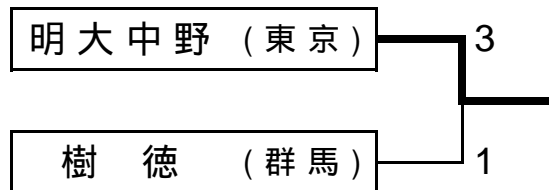

男子 部 順位決定戦

1位トーナメント《1～4位決定》

3位決定戦

2位トーナメント《5～8位決定》

7位決定戦

3位リーグ《9～12位決定》

	慶應義塾	埼玉栄	学館浦安	日本航空	勝敗	勝点	順位
A 慶應義塾 (神奈川)		× 1 - 3	3 - 0	3 - 0	2 - 1	5	10
B 埼玉栄 (埼玉)	3 - 1		3 - 0	3 - 0	3 - 0	6	9
C 学館浦安 (千葉)	× 0 - 3	× 0 - 3		× 1 - 3	0 - 3	3	12
D 日本航空 (山梨)	× 0 - 3	× 0 - 3	3 - 1		1 - 2	4	11