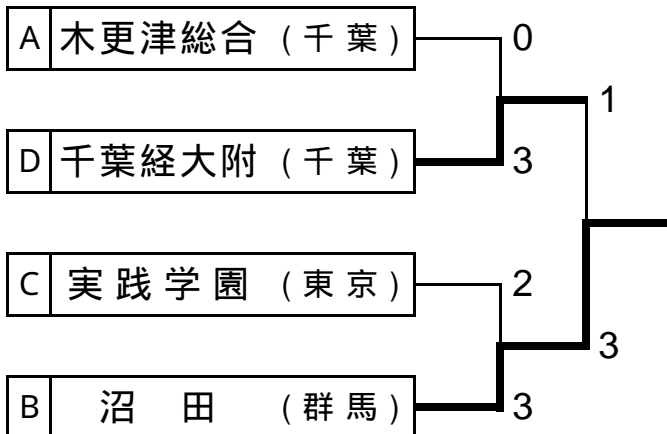

男子 部 順位決定戦

1位トーナメント《1～4位決定》

3位決定戦

2位トーナメント《5～8位決定》

7位決定戦

3位リーグ《9～12位決定》

	慶應義塾	埼玉栄	学館浦安	日本航空	勝敗	勝点	順位
A 慶應義塾 (神奈川)		× 1 - 3	3 - 0	3 - 0	2 - 1	5	10
B 埼玉栄 (埼玉)	3 - 1		3 - 0	3 - 0	3 - 0	6	9
C 学館浦安 (千葉)	× 0 - 3	× 0 - 3		× 1 - 3	0 - 3	3	12
D 日本航空 (山梨)	× 0 - 3	× 0 - 3	3 - 1		1 - 2	4	11