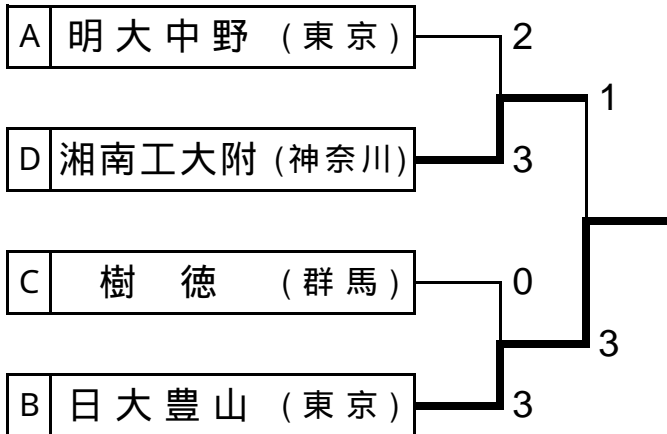

男子 部 順位決定戦

1位トーナメント《1～4位決定》

3位決定戦

2位トーナメント《5～8位決定》

7位決定戦

3位リーグ《9～12位決定》

	慶應義塾	埼玉栄	学館浦安	日本航空	勝敗	勝点	順位
A 慶應義塾 (神奈川)		× 1 - 3	3 - 0	3 - 0	2 - 1	5	10
B 埼玉栄 (埼玉)	3 - 1		3 - 0	3 - 0	3 - 0	6	9
C 学館浦安 (千葉)	× 0 - 3	× 0 - 3		× 1 - 3	0 - 3	3	12
D 日本航空 (山梨)	× 0 - 3	× 0 - 3	3 - 1		1 - 2	4	11