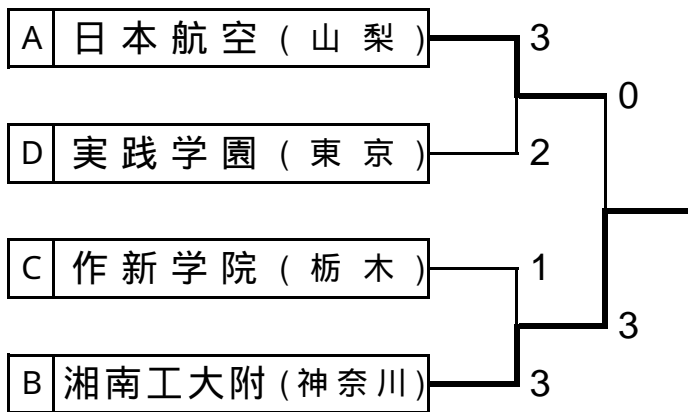

男子 部 順位決定戦

1位トーナメント《1～4位決定》

3位決定戦

2位トーナメント《5～8位決定》

7位決定戦

3位リーグ《9～12位決定》

	安田学園	学館浦安	甲府工業	狭山ヶ丘	勝敗	勝点	順位
A 安田学園 (東京)		3 - 0	× 1 - 3	3 - 1	2 - 1	5	10
B 学館浦安 (千葉)	× 0 - 3		× 1 - 3	× 0 - 3	0 - 3	3	12
C 甲府工業 (山梨)	3 - 1	3 - 1		× 0 - 3	2 - 1	5	11
D 狭山ヶ丘 (埼玉)	× 1 - 3	3 - 0	3 - 0		2 - 1	5	9

9～11位は、当事者間の得失点率による