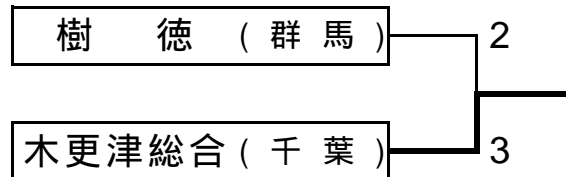

男子 部 順位決定戦

1位トーナメント《1～4位決定》

3位決定戦

2位トーナメント《5～8位決定》

7位決定戦

3位リーグ《9～12位決定》

	安田学園	学館浦安	甲府工業	狭山ヶ丘	勝敗	勝点	順位
A 安田学園 (東京)		3 - 0	× 1 - 3	3 - 1	2 - 1	5	10
B 学館浦安 (千葉)	× 0 - 3		× 1 - 3	× 0 - 3	0 - 3	3	12
C 甲府工業 (山梨)	3 - 1	3 - 1		× 0 - 3	2 - 1	5	11
D 狭山ヶ丘 (埼玉)	× 1 - 3	3 - 0	3 - 0		2 - 1	5	9