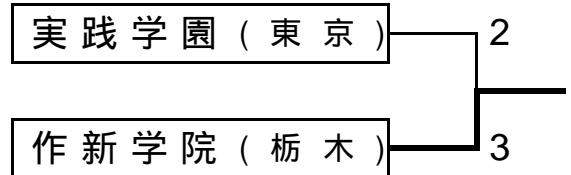

男子 部 順位決定戦

1位トーナメント《1～4位決定》

3位決定戦

2位トーナメント《5～8位決定》

7位決定戦

3位リーグ《9～12位決定》

	安田学園	学館浦安	甲府工業	狭山ヶ丘	勝敗	勝点	順位
A 安田学園 (東京)		3 - 0	× 1 - 3	3 - 1	2 - 1	5	10
B 学館浦安 (千葉)	× 0 - 3		× 1 - 3	× 0 - 3	0 - 3	3	12
C 甲府工業 (山梨)	3 - 1	3 - 1		× 0 - 3	2 - 1	5	11
D 狭山ヶ丘 (埼玉)	× 1 - 3	3 - 0	3 - 0		2 - 1	5	9