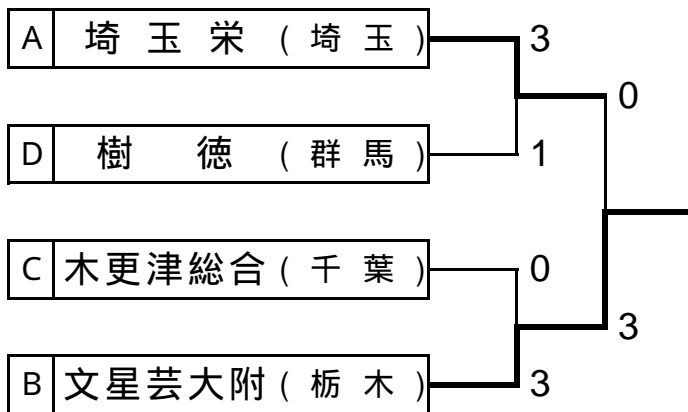

男子 部 順位決定戦

1位トーナメント《1～4位決定》

3位決定戦

2位トーナメント《5～8位決定》

7位決定戦

3位リーグ《9～12位決定》

	安田学園	学館浦安	甲府工業	狭山ヶ丘	勝敗	勝点	順位
A 安田学園 (東京)		3 - 0	× 1 - 3	3 - 1	2 - 1	5	10
B 学館浦安 (千葉)	× 0 - 3		× 1 - 3	× 0 - 3	0 - 3	3	12
C 甲府工業 (山梨)	3 - 1	3 - 1		× 0 - 3	2 - 1	5	11
D 狭山ヶ丘 (埼玉)	× 1 - 3	3 - 0	3 - 0		2 - 1	5	9

9～11位は、当事者間の得失点率による